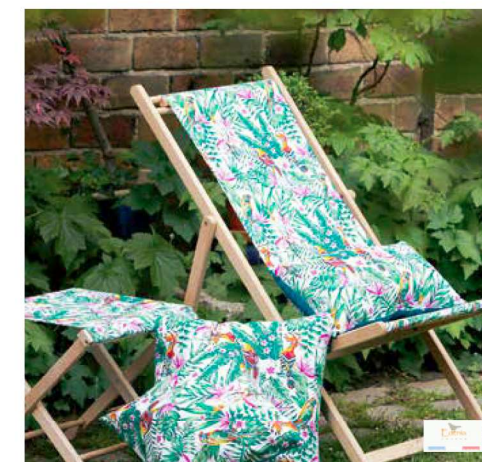

# Philippines Écru

Coton 280 g/m<sup>2</sup>  
Dos Bleu Canard

Coussins déco  
400 x 400 - 500 x 300  
500 x 500

Chilienne amovible  
1320 x 550 x 35

Tabouret pliant  
430 x 430 x 420